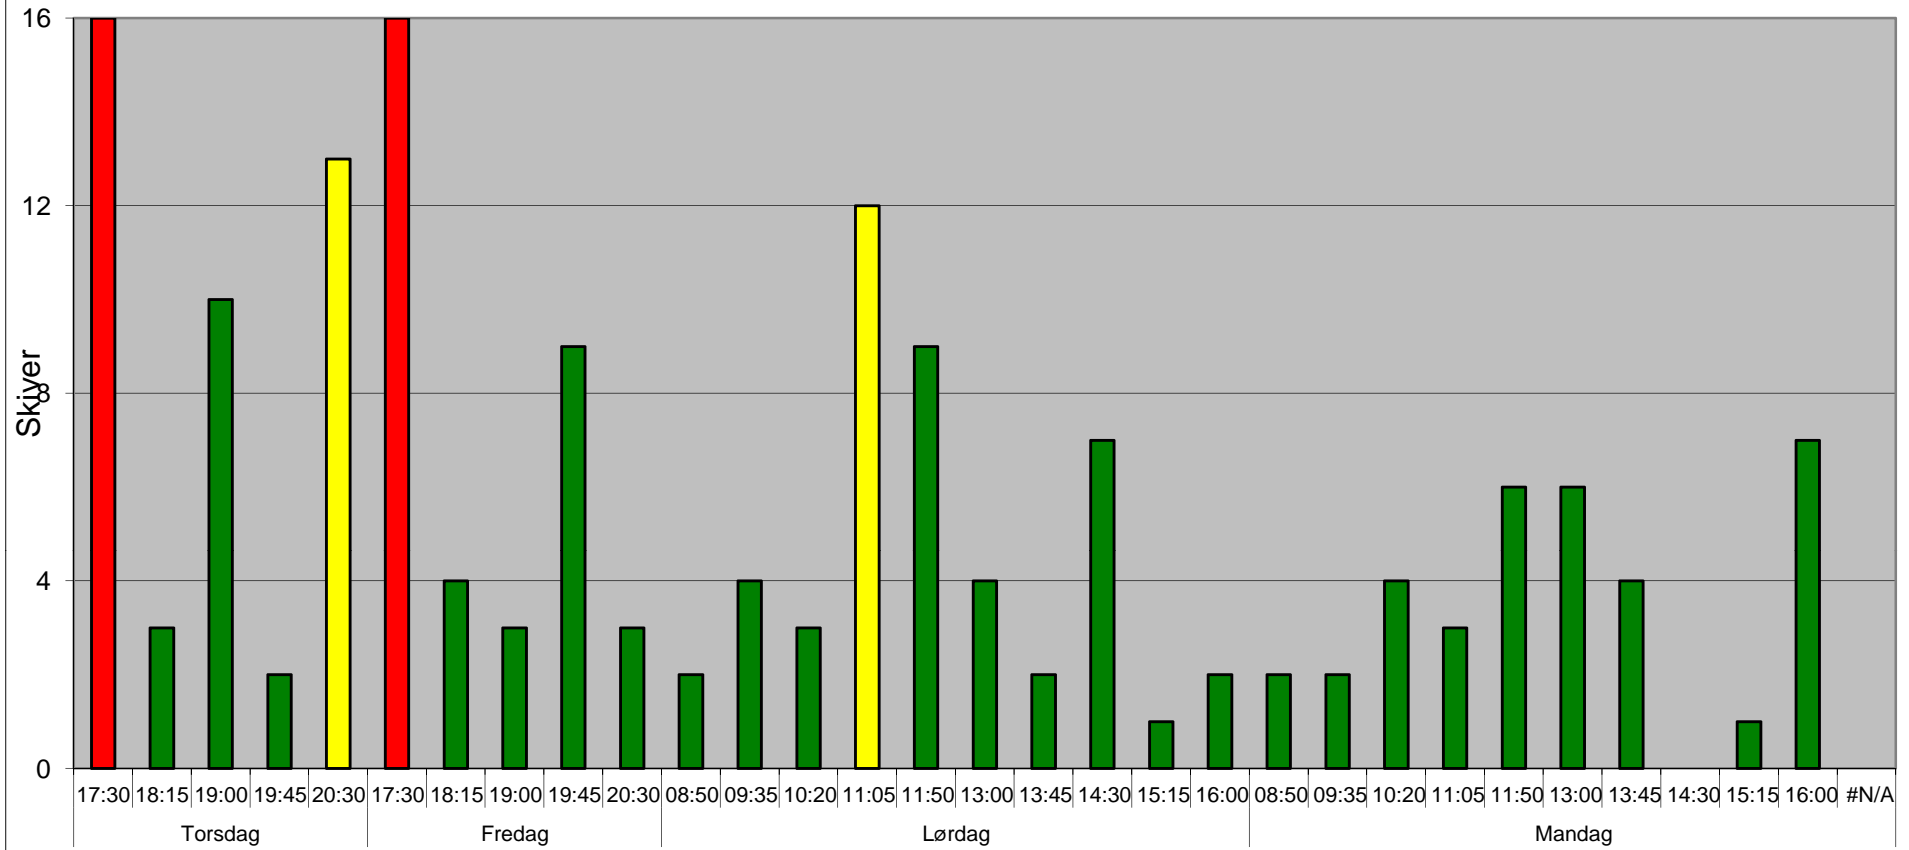

Påmeldingsstatus 200m

Søylene viser påmeldte skyttere pr lag

Påmeldingsstatus 100m

Søylene viser påmeldte skyttere pr lag