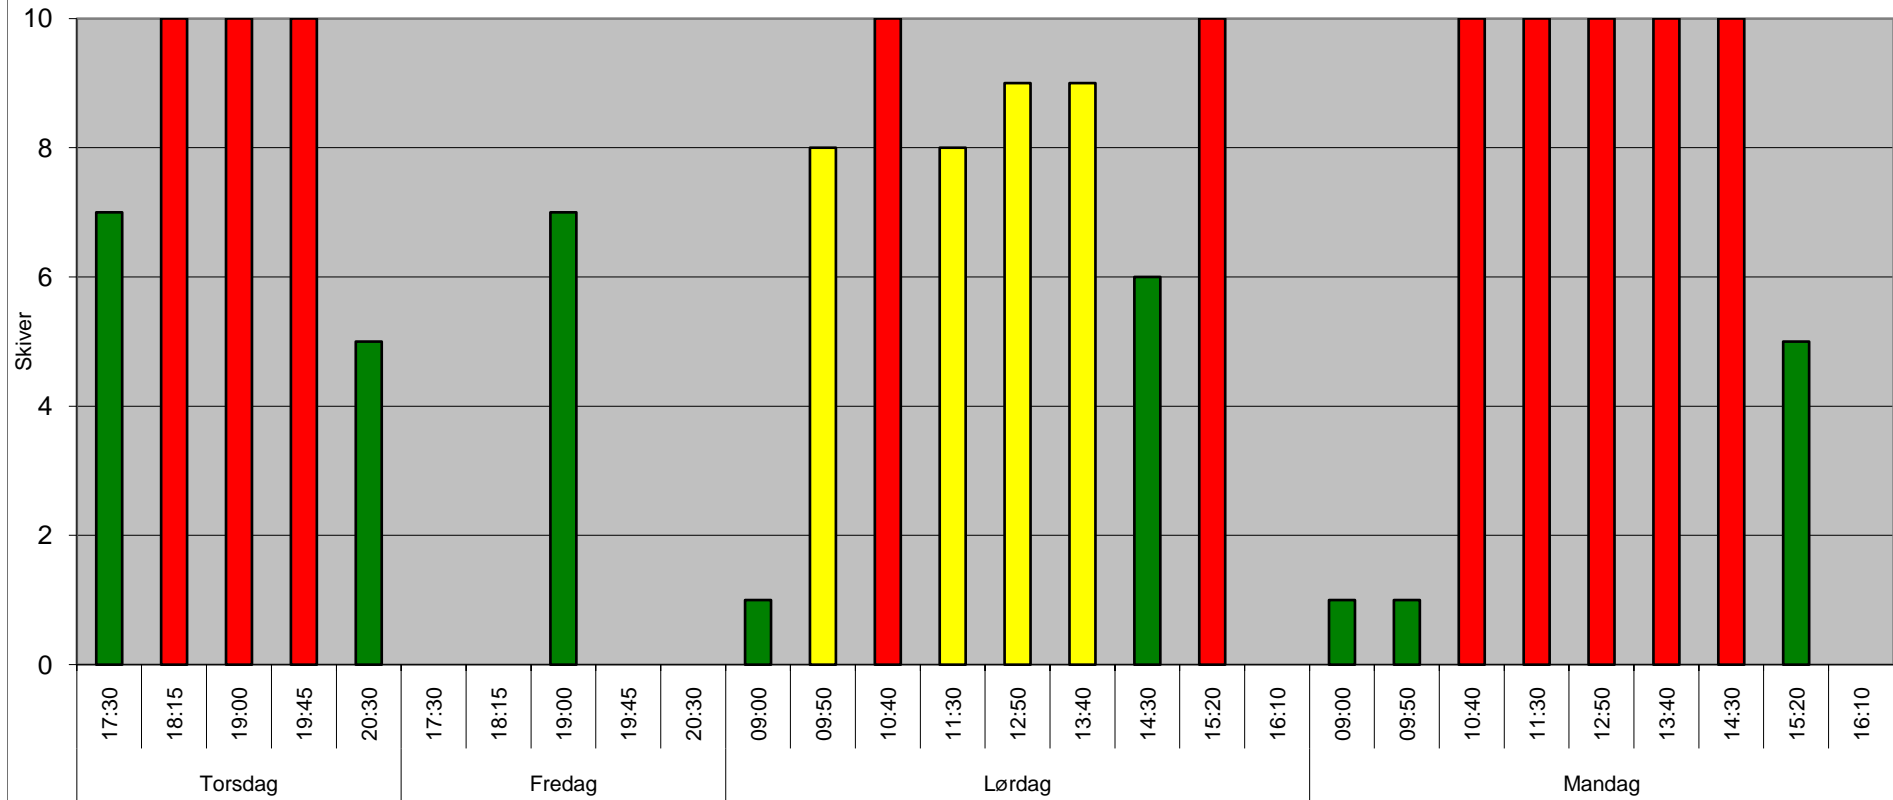

## Påmeldingsstatus 100m

Søylene viser påmeldte skyttere pr lag

## Påmeldingsstatus 200m

Søylene viser påmeldte skyttere pr lag