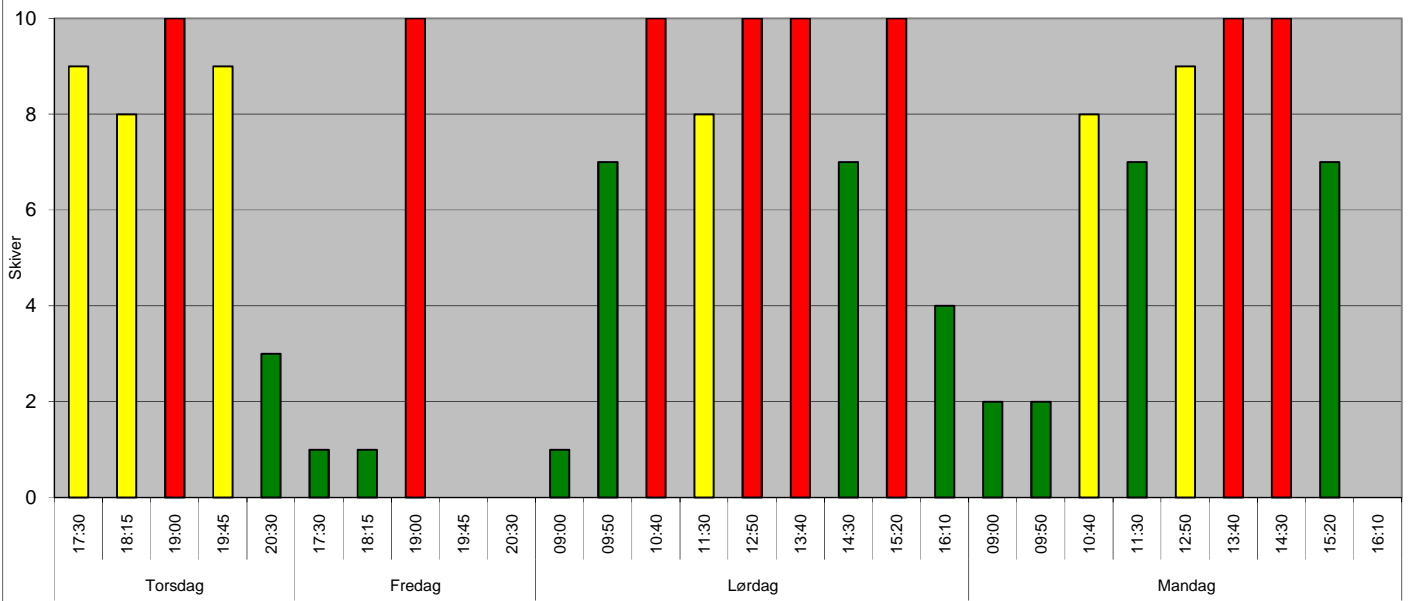

### Påmeldingsstatus 100m

Søylene viser påmeldte skyttere pr lag

### Påmeldingsstatus 200m

Søylene viser påmeldte skyttere pr lag